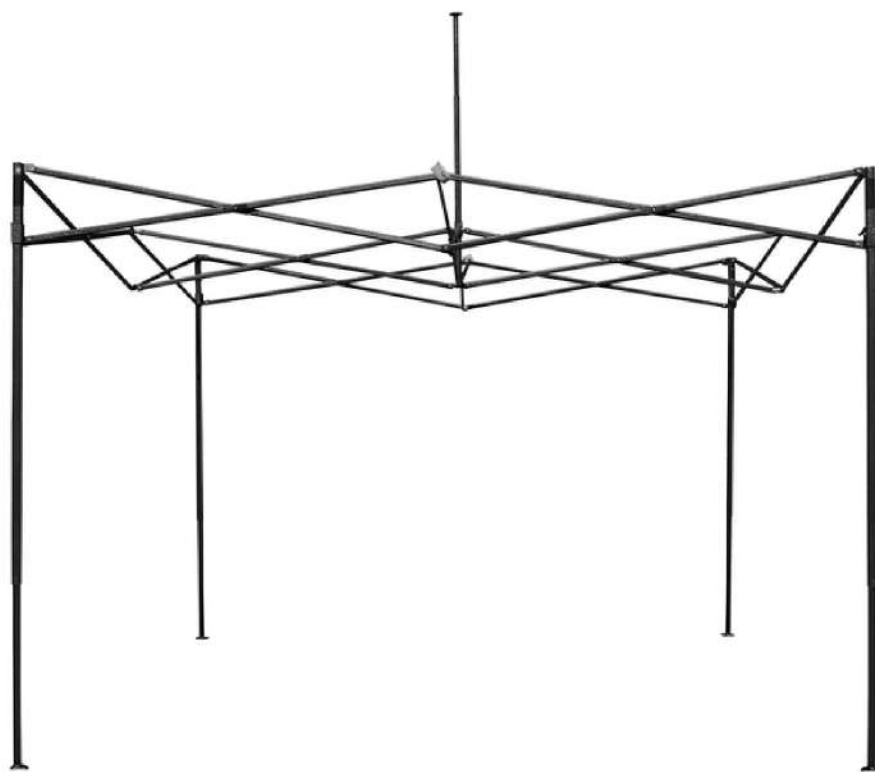

ESTRUCTURA PLEGABLE TIPO ARAÑA PARA TOLDO 3X3M