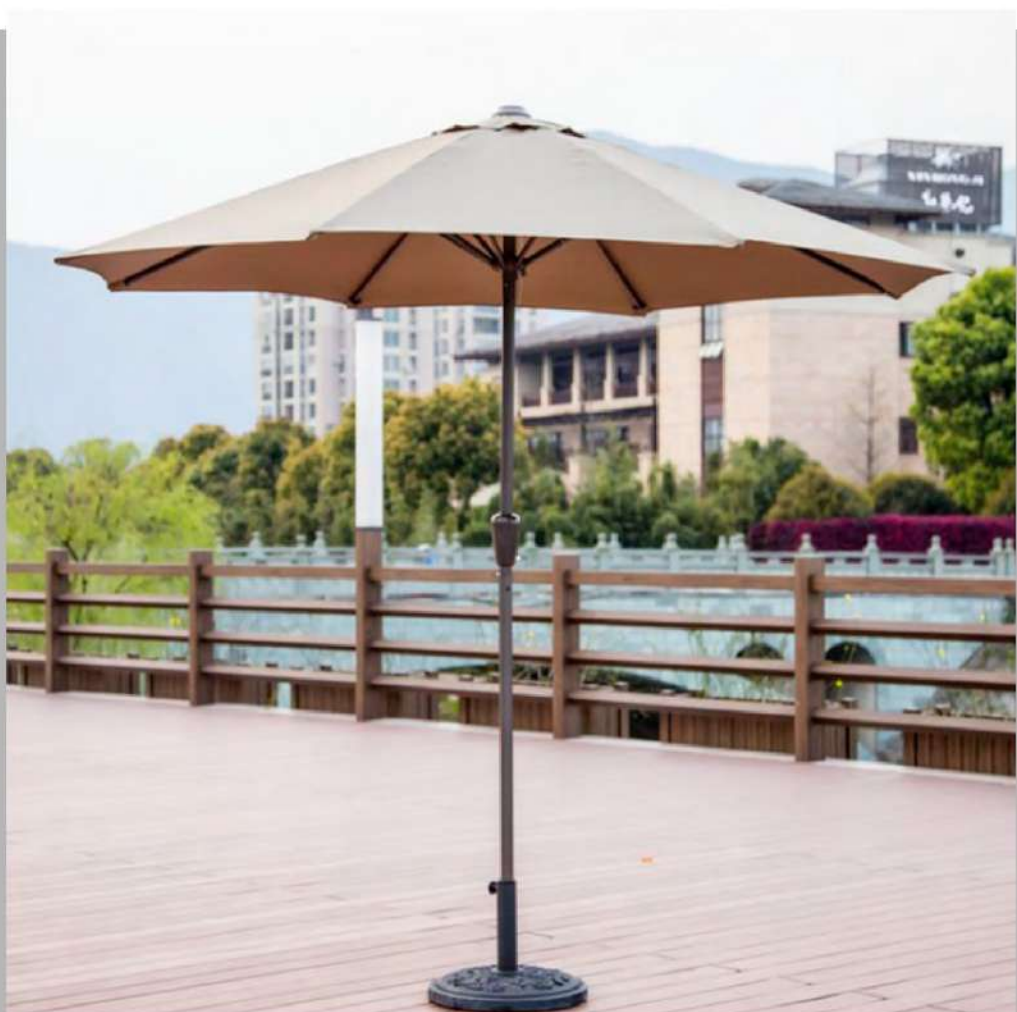

QUITASOLES REDONDOS "SHAKE" Ø3M X H2.4M (PIO) (NO INCLUYE BASE)

Medidas: 3mt x 2.4mt
8 cascos de poliéster 160g
Impermeable y con protección UV
Varas de acero recubierto de 12 x 18mm
Asta de acero recubierto de Ø 38mm
Apertura automática con manivela
Con codo giratorio de 45°
(NO incluye base)