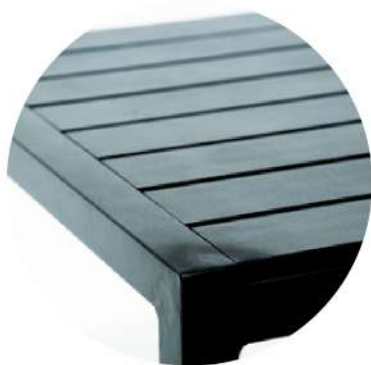

Mesa de centro rectangular fabricada en base de fierro forjado en color negro, un material sólido y resistente.

- Material: Fierro/Negro.
- Tamaño: 46 x 60 x 100 (alto, profundidad, ancho)
- Peso: 8 Kg