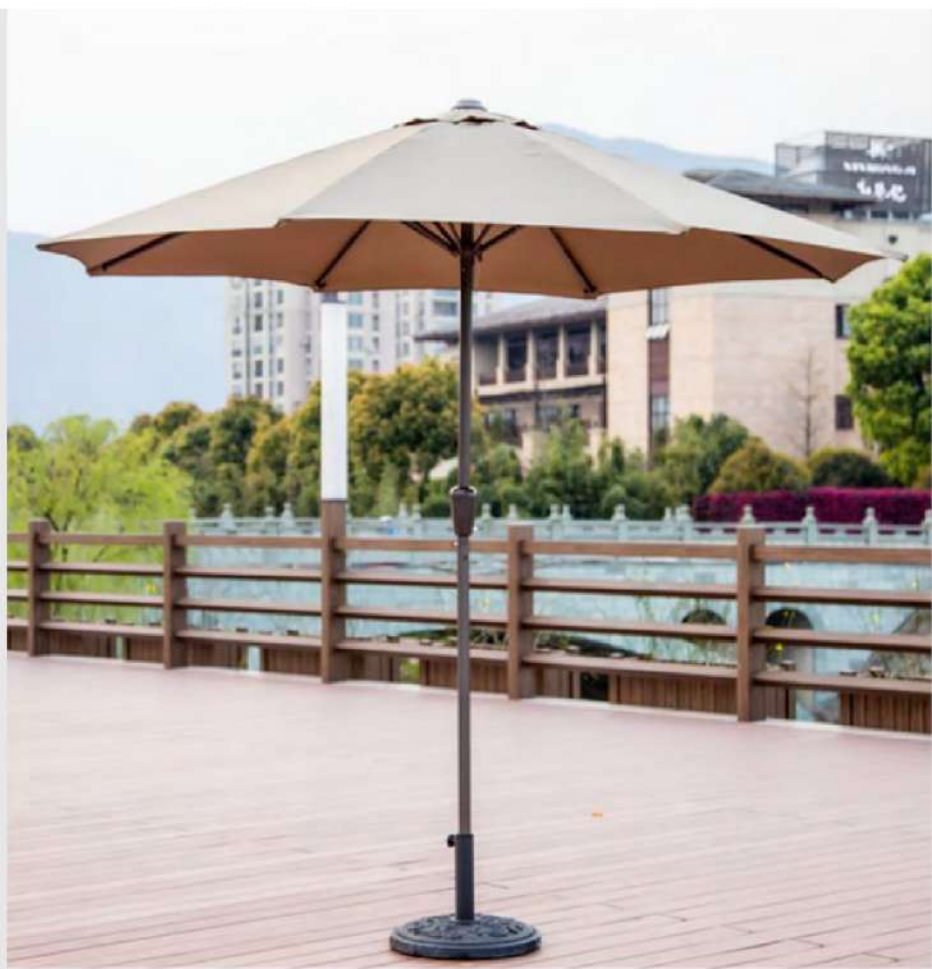

BASE P20

Base metálica de poliresina texturada "Antique"

Relleno con cemento

Peso 15kg

Medidas: ø 50cm, H 35cm

Para quitasol P10