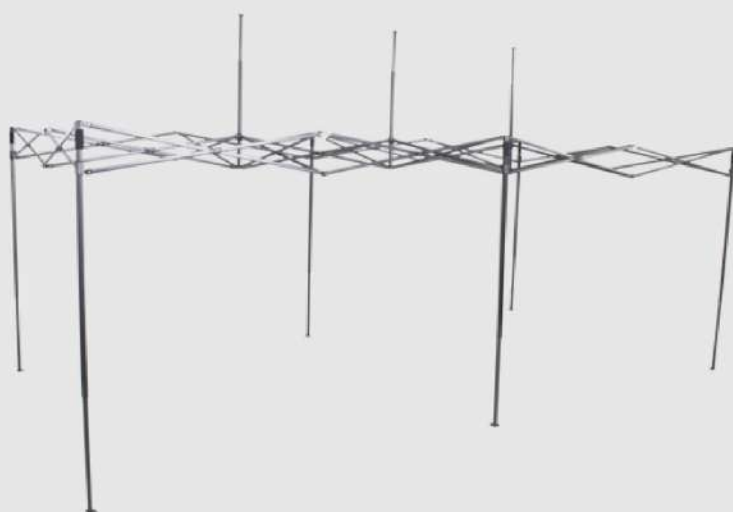

WWW.NECTARDECO.CL

QUITASOLES OVALADOS DOBLES MODELO «TWINS» P11 (NO INCLUYE BASE)

Medidas: 4,55 x 2,7mt x H 2,45mt
12 cascos de tela Poliéster 180g
Impermeable y con protección UV
Varas de acero recubierto de 12 x 18mm
Asta de acero texturado de \varnothing 48mm
Apertura automática con manivela
NO Incluye base

QUITASOLES REDONDOS - 2M P12 (NO INCLUYE BASE)

Medidas: \varnothing 2m x H 2.4m
6 cascos de tela Poliéster 160g
Impermeable y con protección UV
Varas de acero recubierto de 12 x 18mm
Asta de acero texturado de \varnothing 32mm
Apertura manual
Con codo giratorio de 45°
(NO incluye base)

néctar

MUEBLES Y DECORACIÓN

Toldos Araña

WWW.NECTARDECO.CL

TOLDO ARAÑA + ESTRUCTURA METÁLICA 3x6

Toldo araña 3x6 m.

Techo (cubierta) de poliuretano PU impermeable (water-proof), con protección solar UVA factor 50 SPF, para toldo araña de 3 x 6 m. Altura 1,1m.

- Medidas: Techo: 300 x 450 x 110 cm
- Medidas: Base: 300 x 600 x 210 cm (extendido)

Base plegable de Acero esmaltado, para toldo araña de 3 x 6 m. Altura 2.1m. Se entrega plegada en una caja de cartón de 150 x 24 x 20 cm (16.5kg).